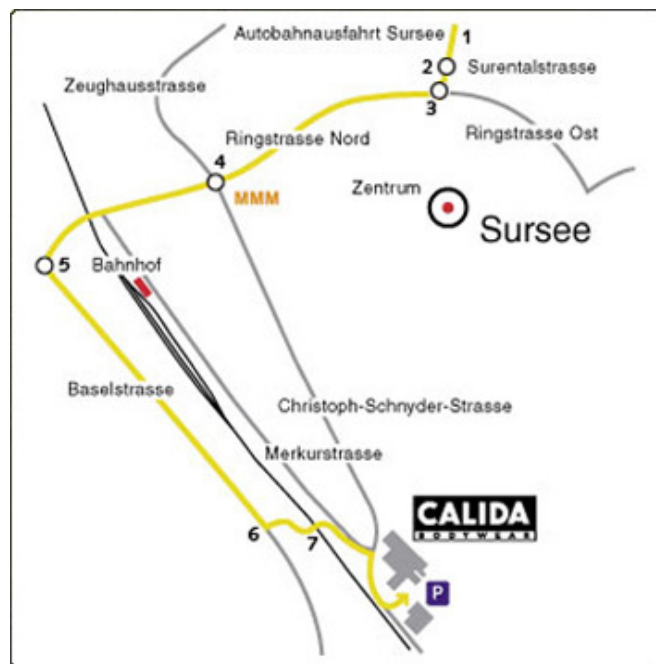

Anfahrtsbeschreibung

1. Autobahnausfahrt "Sursee"
2. Beim Kreisel geradeaus (rechte Spur)
3. Beim 2. Kreisel rechts abbiegen
4. Beim 3. Kreisel geradeaus
5. Beim 4. Kreisel links abbiegen
6. Vor der Brücke links abbiegen
7. Nach der Eisenbahnbrücke rechts abbiegen

Hinweis:

Folgen Sie dem Wegweiser "Industrie Münigen"