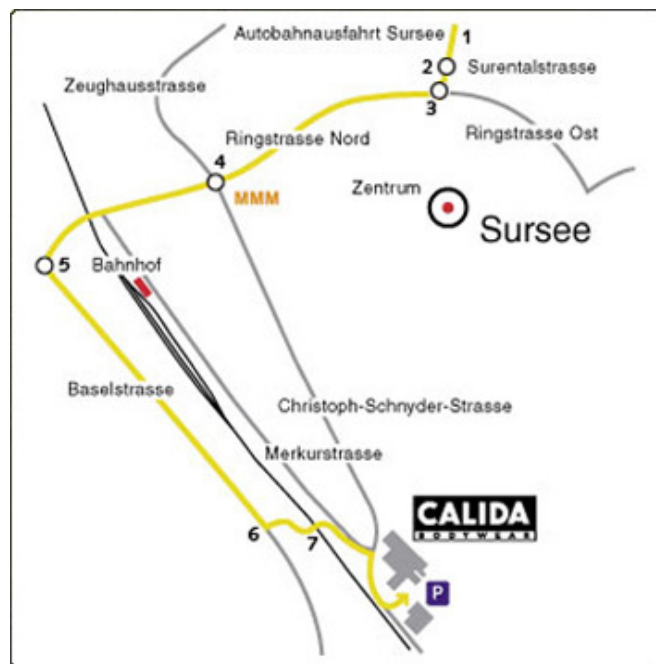

Plan d'accès & Description itinéraire

1. Sortie autoroute "Sursee"
2. 2^e sortie du rond-point (voie de droite)
3. A droite au 2^e rond-point
4. Tout droit au 3^e rond-point
5. A gauche au 4^e rond-point
6. A gauche avant le pont
7. Sous le pont ferroviaire puis tout de suite à droite

Attention:
Suivez les panneaux "Industrie Mönigen"